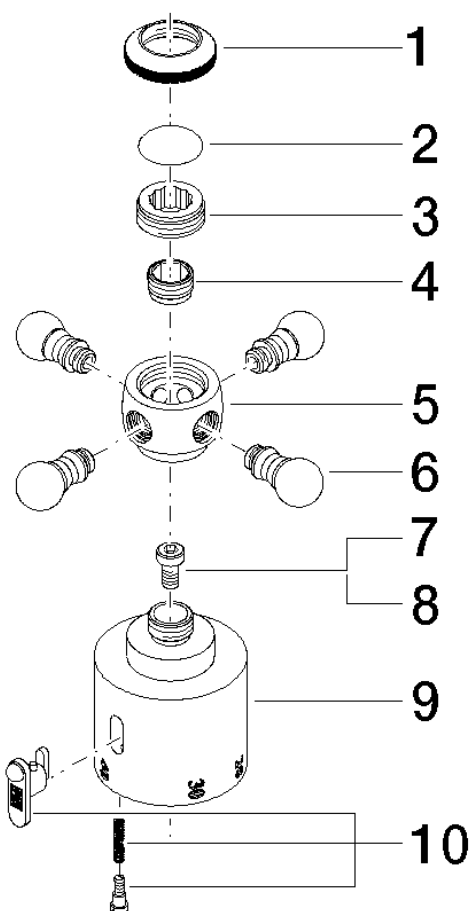

11 420 360

	Cromato	11 420 360-00
	Platinato spazzolato	11 420 360-06
	Platinato	11 420 360-08
	Ottone (Oro 23k)	11 420 360-09
	Ottone spazzolato (Oro 23k)	11 420 360-28
	Dark Platinum spazzolato	11 420 360-99

### Elenco delle parti di ricambio

N.	Codice articolo	Denominazione	Quantità necessaria	Tempo di produzione
1	09 20 36 005-00	manopola	1	10
2	09 26 01 016 90	accessori	1	2
3	09 20 83 006 90	manopola	1	2
4	09 24 03 119 90	ugello	1	2
6	09 20 36 004-00	manopola	4	10
7	90 30 30 027 00 90	vite	1	2
8	09 30 33 004 90	vite	1	2
10	90 21 33 020 00 90	manopola	1	2